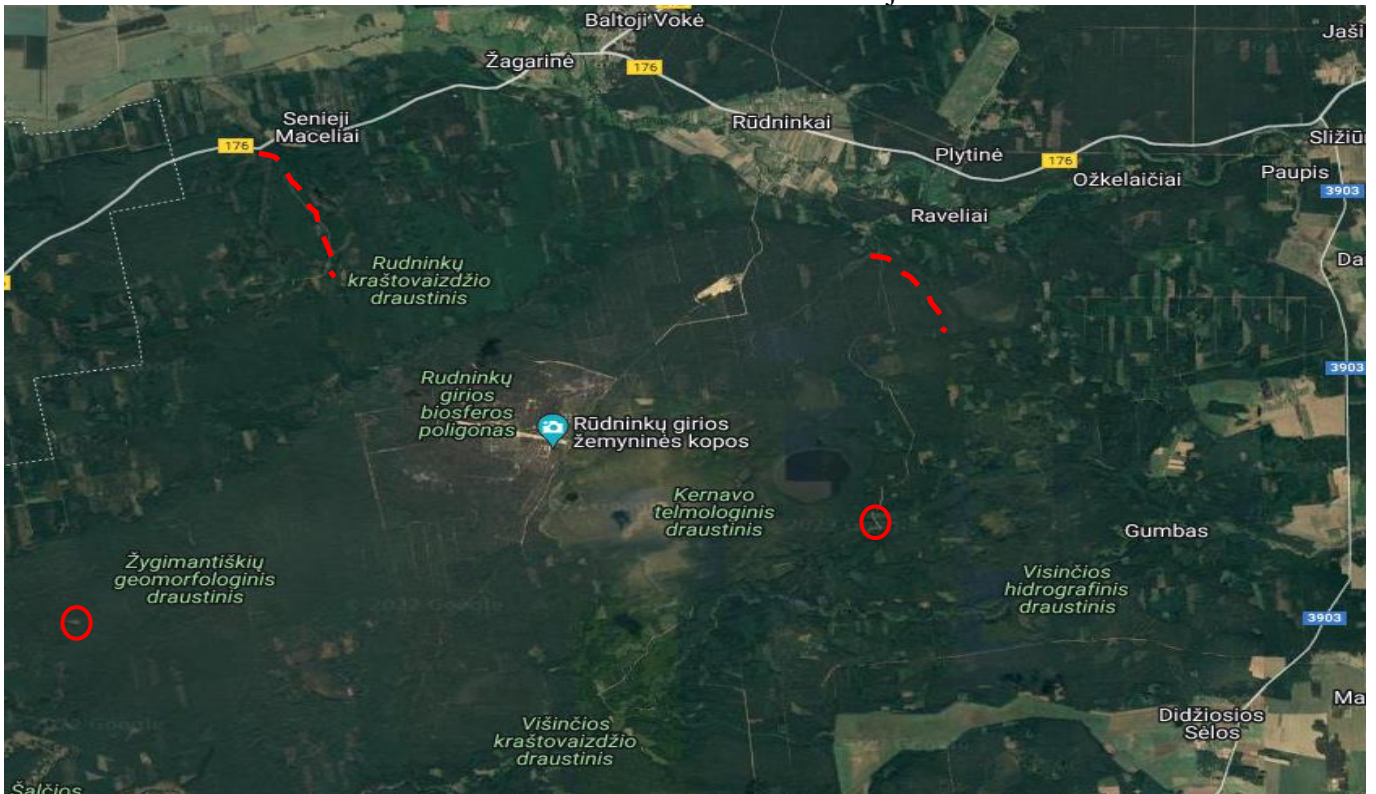

**PRATYBŲ „TVIRTAS SKYDAS 2022“, VYKSIANČIŲ Š. M. BIRŽELIO 6–12 D., OPERACIJŲ
RAJONAI (TERITORIJOS ŠALČININKŲ RAJONE)**

Simbolių paaiškinimas. ○ – teritorija – kelio ruožas.

Baltosios Vokės ir Pabarės seniūnijos

Jašiūnų ir Šalčininkų seniūnijos