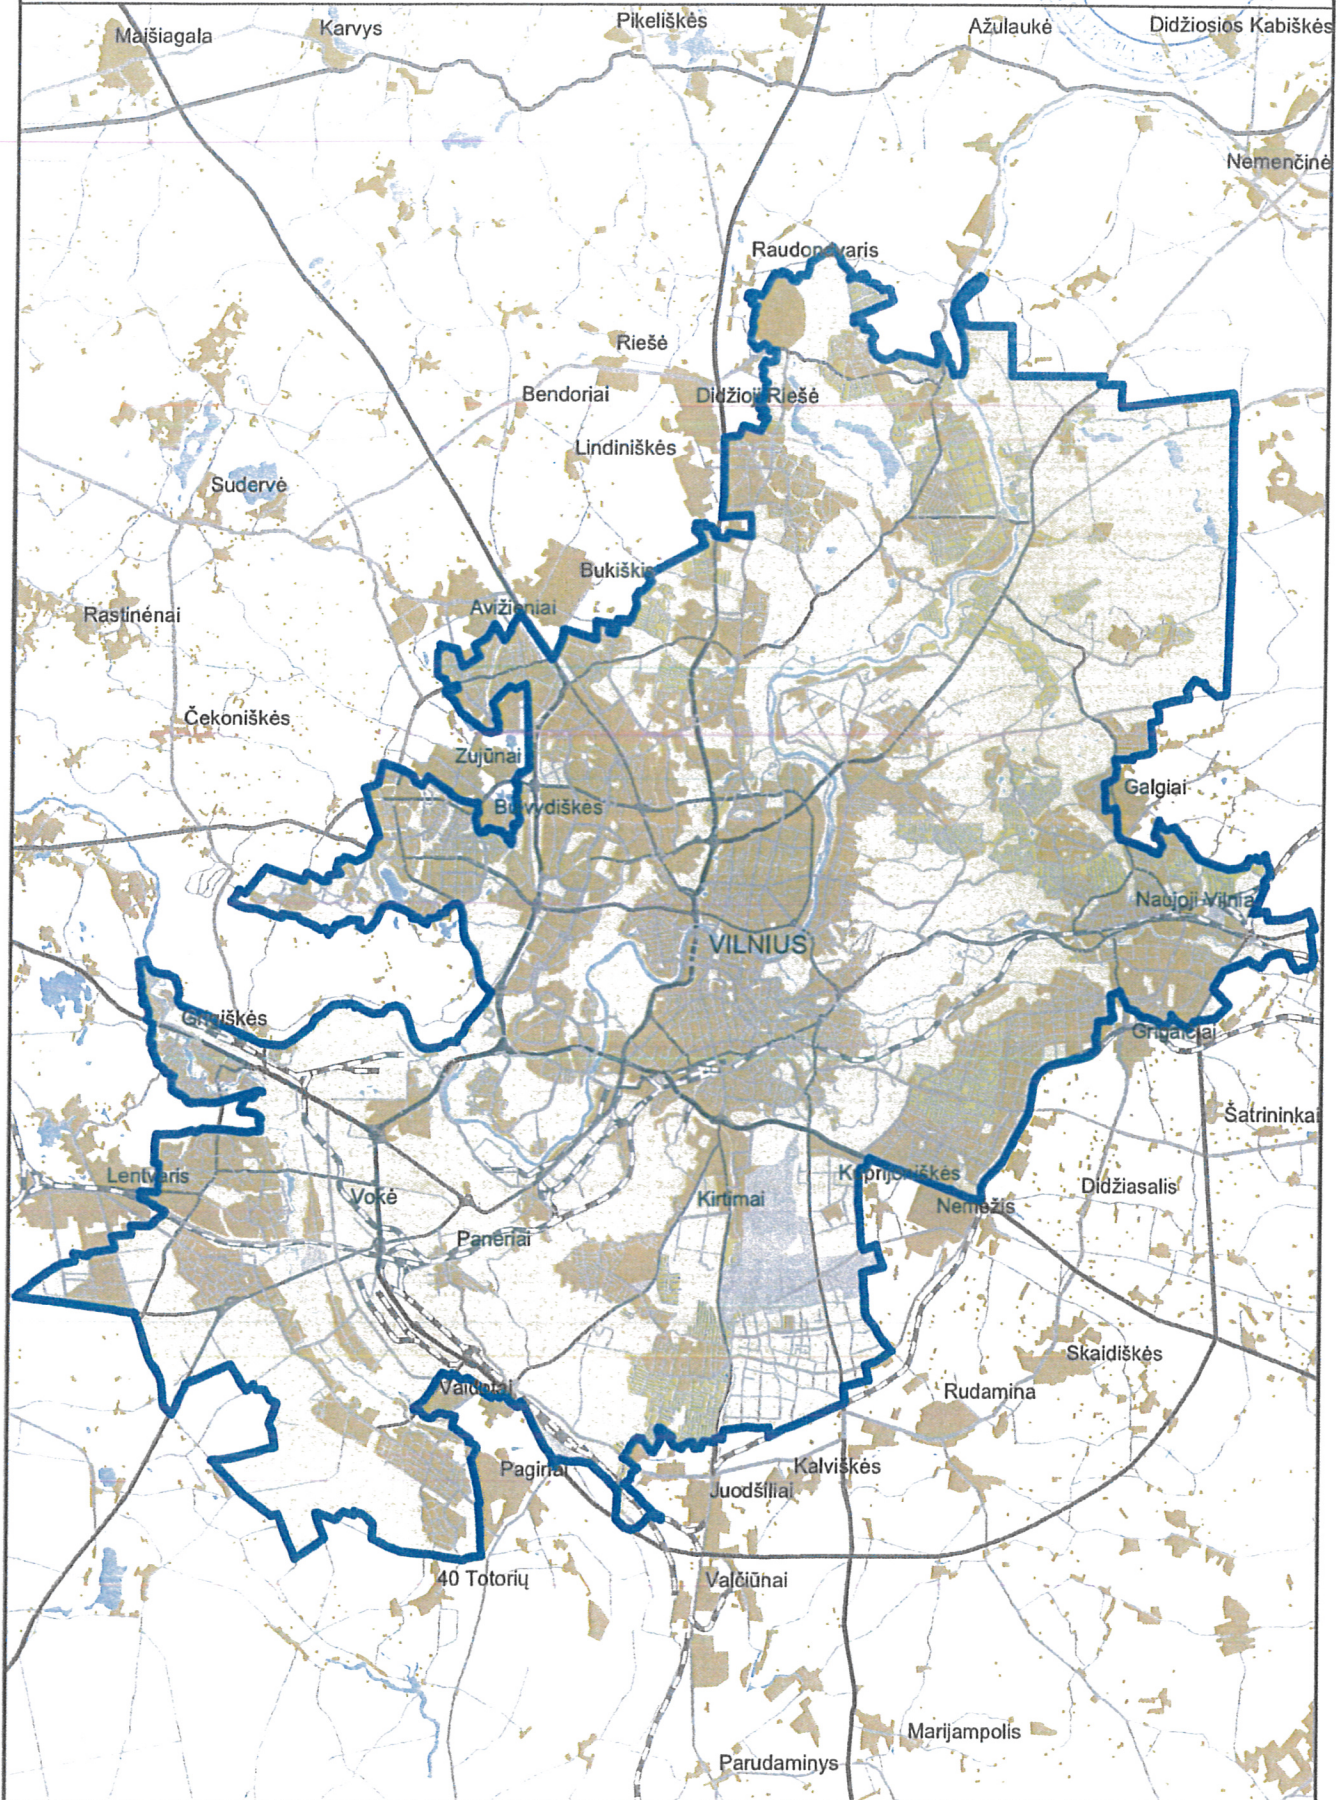

# VILNIAUS MIESTO SAVIVALDYBĖS TERITORIJOS BENDROJO PLANO KEITIMAS

Priedas Nr. 1.

Planuojama teritorija – Vilniaus miesto savivaldybės teritorija (apie 400 kv. km)

# VILNIAUS MIESTO SAVIVALDYBĖS TERITORIJOS BENDROJO PLANO KEITIMAS

Priedas Nr. 2.

Nagrinėjama teritorija – Vilniaus miesto savivaldybės teritorija, Vilniaus rajono savivaldybės teritorijos dalis, Trakų rajono savivaldybės teritorijos dalis, Elektrėnų savivaldybės teritorijos dalis, Širvintų rajono savivaldybės teritorijos dalis, Šalčininkų rajono savivaldybės teritorijos dalis (apie 3200 kv. km).