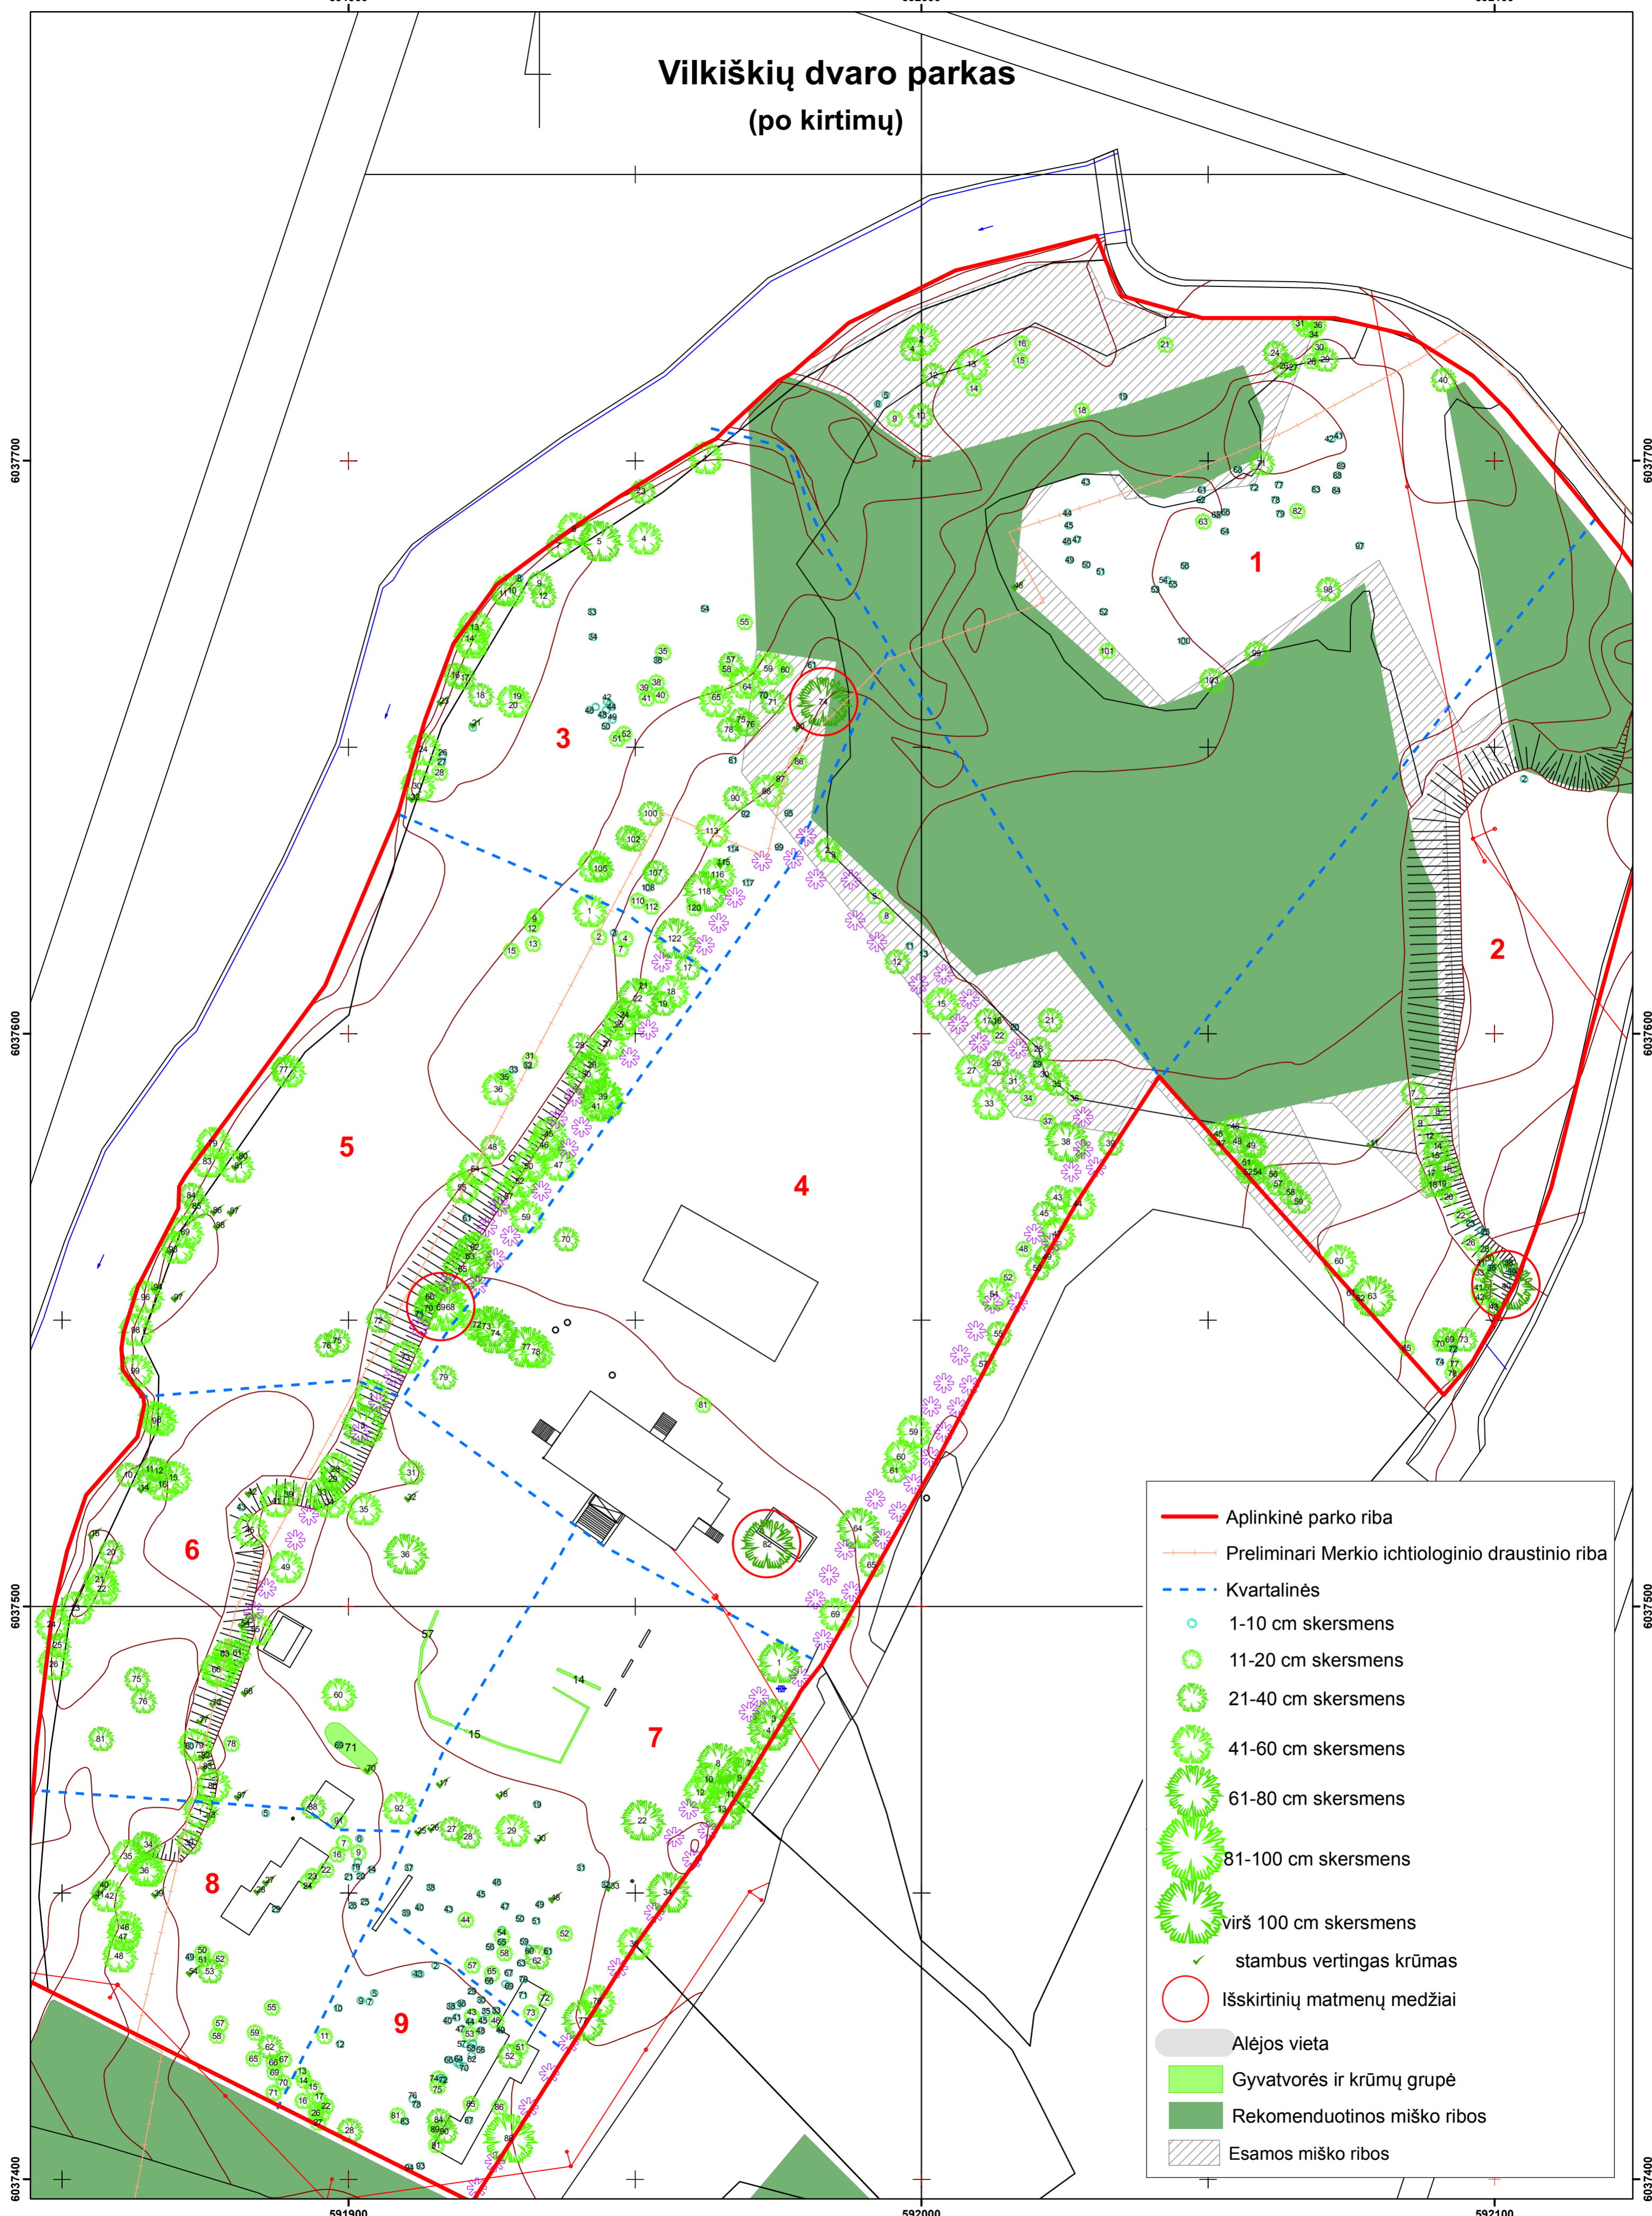

Vilkiškių dvaro parkas (po kirtimų)

- Aplinkinė parko riba
- - - Preliminari Merkio ichtiologinio draustinio riba
- - - Kvartalinės
- 1-10 cm skersmens
- 11-20 cm skersmens
- 21-40 cm skersmens
- 41-60 cm skersmens
- 61-80 cm skersmens
- 81-100 cm skersmens
- virš 100 cm skersmens
- ✓ stambus vertingas krūmas
- Išskirtinių matmenų medžiai
- Alėjos vieta
- Gyvatvorės ir krūmų grupė
- Rekomenduotinos miško ribos
- Esamos miško ribos